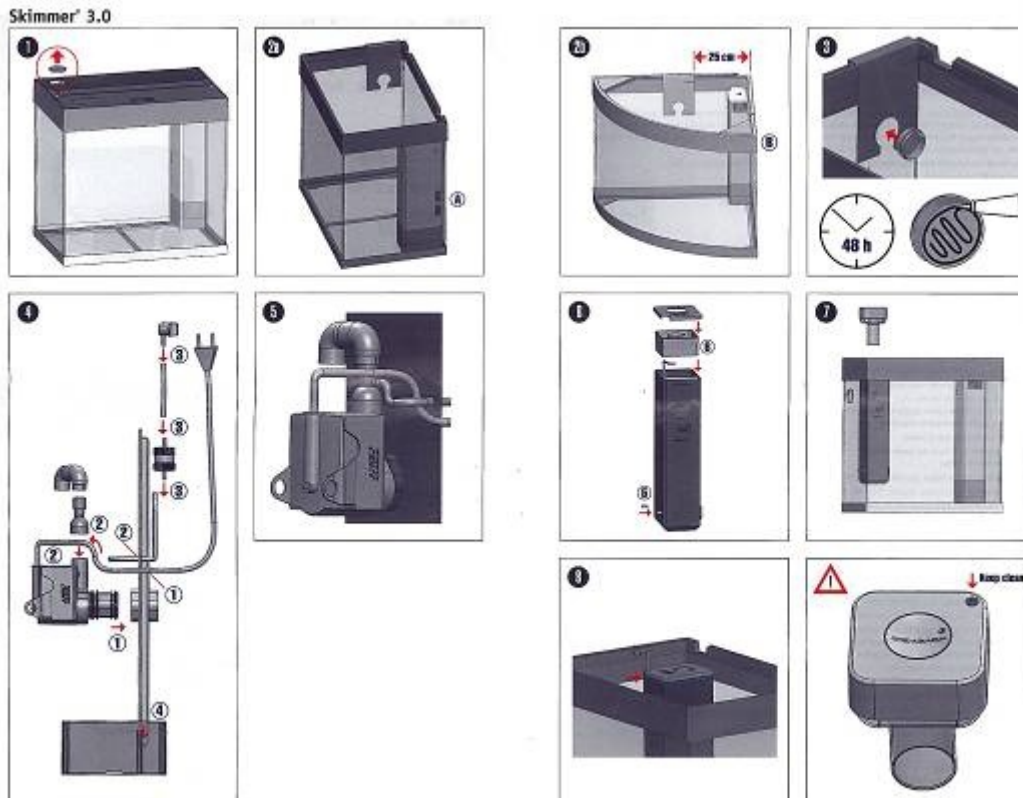

Ingombro: altezza corpo 402 mm, altezza bicchiere 142 mm: totale 544 mm

Capacità pompa: 1500 l/h

Consumo: 20 W

Va incollato ad un lato dell'acquario con la colla in dotazione da lasciare asciugare per 48 ore.

Tips per il fai da te: il foro ha il diametro di cm 6 ed è posizionato a cm 3,2 dal bordo aletta posteriore e 3,5 dal lato sx

AQUA®
OV
RISTICA

AqInfo sett 2011

JUWEL
Skimmer 3.0

Per informazioni
www.aquaristica.it

on il nuovo bollo che contraddistingue i nuovi prodotti Juwel
er l'acquario marino

Nota: esiste su richiesta un kit di guarnizioni da applicare al bicchiere per evitare eventuale fuoriuscita di bollicine d'aria in acquario (vedi retro)