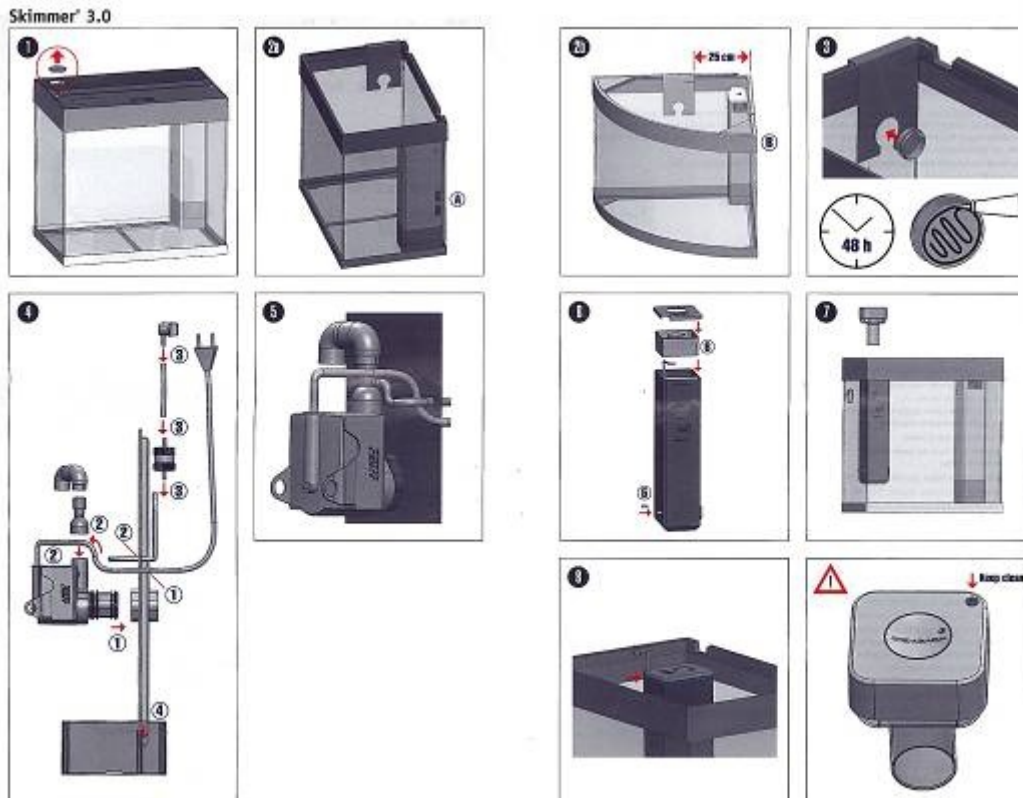

**Ingombro:** altezza corpo 402 mm, altezza bicchiere 142 mm: totale 544 mm

**Capacità pompa:** 1500 l/h

**Consumo:** 20 W

Va incollato ad un lato dell'acquario con la colla in dotazione da lasciare asciugare per 48 ore.

Tips per il fai da te: il foro ha il diametro di cm 6 ed è posizionato a cm 3,2 dal bordo aletta posteriore e 3,5 dal lato sx

AQUA®  
OV  
RISTICA

AqInfo sett 2011

**JUWEL**  
**Skimmer 3.0**

Per informazioni  
[www.aquaristica.it](http://www.aquaristica.it)

on il nuovo bollo che contraddistingue i nuovi prodotti Juwel  
er l'acquario marino

Nota: esiste su richiesta un kit di guarnizioni da applicare al bicchiere per evitare eventuale fuoriuscita di bollicine d'aria in acquario (vedi retro)