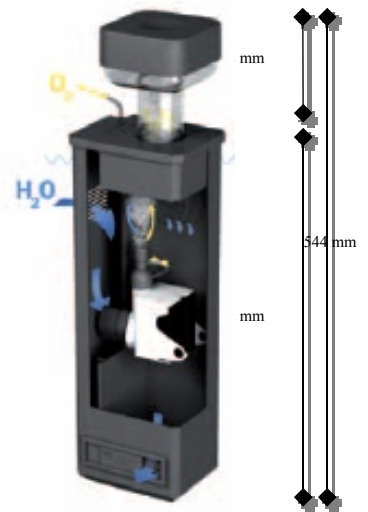

nuovo da : Skimmer 3.0

Nuovo schiumatoio Skimmer 3.0 della Juwel

- facile da montare nell'acquario
- pompa silenziosa con supporti ceramici
- regolazione personalizzata della produzione di schiuma
- schiumazione altamente efficiente, scientificamente provata
- adatto ad acquari fino a 500 litri di volume

Ingombro: altezza corpo 402 mm, altezza bicchiere 142 mm: totale 544 mm

Capacità pompa: 1500 l/h

Consumo: 20 W

Va incollato ad un lato dell'acquario con la colla in dotazione da lasciare asciugare per 48 ore.

Tips per il fai da te: il foro ha il diametro di cm 6 ed è posizionato a cm 3,2 dal bordo aletta posteriore e 3,5 dal lato sx

AQUA®
OV
RISTICA

AqInfo sett 2011

JUWEL
Skimmer 3.0

Per informazioni
www.aquaristica.it

on il nuovo bollo che contraddistingue i nuovi prodotti Juwel
er l'acquario marino

Nota: esiste su richiesta un kit di guarnizioni da applicare al bicchiere per evitare eventuale fuoriuscita di bollicine d'aria in acquario (vedi retro)

cod	ean	prodotto
62Juw87010	4032974609022	Skimmer 3.0
62Juw90130	4022573901306	Skimmer service set