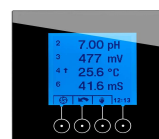

Codice	EAN	Prodotto	Ingr.0	Pubblico €
86iks		Aquaview Display Esterno		
- SU PRENOTAZIONE -				

Ulteriori informazioni seguiranno.