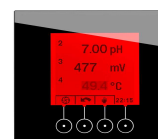

Codice	EAN	Prodotto	Ingr.0	Pubblico €
86iks		Aquaview Display Esterno		
- SU PRENOTAZIONE -				

Ulteriori informazioni seguiranno.