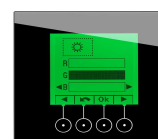

Codice	EAN	Prodotto	Ingr.0	Pubblico €
86iks		Aquaview Display Esterno		
- SU PRENOTAZIONE -				

Ulteriori informazioni seguiranno.