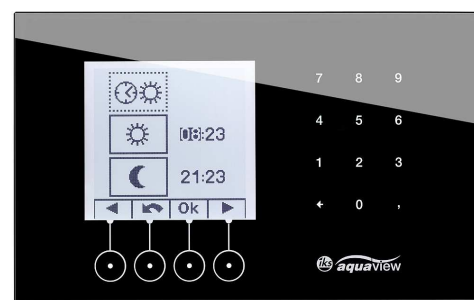

Codice	EAN	Prodotto	Ingr.0	Pubblico €
86iks		Aquaview Display Esterno		
- SU PRENOTAZIONE -				

Ulteriori informazioni seguiranno.