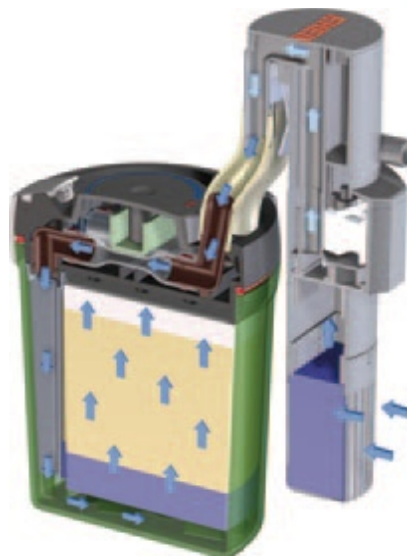

NEW

EHEIM
aquacompact

AQUA[®]
RISTICA
OV

Un piccolo grande filtro per nanoacquari e piccoli acquari aperti, un filtro esterno innovativo, compatto, Made in Germany

- Pompa interna con tubo adescante telescopico. Pronto per la messa in servizio.
- Semplice regolazione del flusso e della chiusura tramite ghiera girevole.
- Pompa silenziosa ed efficiente.
- Barra distributrice inclusa
- Ideale anche per le vasche di accrescimento.

In due modelli:
aquacompact 40 per acquari 20-40 l
aquacompact 60 per acquari 30-60 l

| EHEIM aquacompact | 40 2004 | 60 2005 |
|---|------------|------------|
|  | 20-40 | 30-60 |
|  | 350 | 350 |
|  | 0,5 | 0,5 |
|  | 4 | 4 |
|  | 0,8 | 1,3 |

AqInfo N. 521
ottobre 2011

Eheim
aquacompact 40-60

Per informazioni
www.aquaristica.it

Pulsante per regolazione
flusso sul coperchio

Il lato aspirazione può
funzionare solo col prefiltro
(a) oppure con l'aggiunta del
pezzo di prolunga (b)