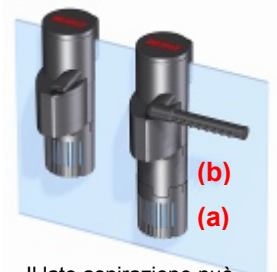

NEW

EHEIM
aquacompact

AQUA[®]
RISTICA
OV

Un piccolo grande filtro per nanoacquari e piccoli acquari aperti, un filtro esterno innovativo, compatto, Made in Germany

- Pompa interna con tubo adescante telescopico. Pronto per la messa in servizio.
- Semplice regolazione del flusso e della chiusura tramite ghiera girevole.
- Pompa silenziosa ed efficiente.
- Barra distributrice inclusa
- Ideale anche per le vasche di accrescimento.

In due modelli:
aquacompact 40 per acquari 20-40 l
aquacompact 60 per acquari 30-60 l

| EHEIM aquacompact | 40 2004 | 60 2005 |
|---|------------|------------|
|  | 20-40 | 30-60 |
|  | 350 | 350 |
|  | 0,5 | 0,5 |
|  | 4 | 4 |
|  | 0,8 | 1,3 |

AqInfo N. 521
ottobre 2011

Eheim
aquacompact 40-60

Per informazioni
www.aquaristica.it

Pulsante per regolazione
flusso sul coperchio

Il lato aspirazione può
funzionare solo col prefiltro
(a) oppure con l'aggiunta del
pezzo di prolunga (b)