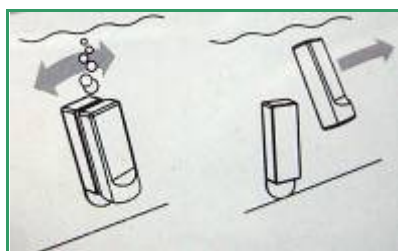

## Dupla Clear – tergivetro antialghe e antigraffio

DuplaClear è il magnete tergivetro di nuova concezione proposto da DUPLA che utilizza un nuovo sistema di recupero.

Quando la parte esterna si stacca, la parte interna cade molto lentamente sul fondo sottostante. La particolare struttura e l'oculata distribuzione dei pesi fa sì che il magnete resti in posizione verticale vicino al vetro dove si può facilmente ricongiungere alla parte esterna. La forma del magnete interno impedisce il contatto del feltro con il materiale del fondo evitando il rischio di graffiare il vetro. Per acqua dolce e marina

Disponibile in due misure:

DuplaClear S per vetri < 10 mm

DuplaClear L per vetri < 16 mm

- di nuova concezione
- la parte interna cade verticalmente vicino al vetro
- non si allontana
- facile da recuperare
- non tocca il materiale del fondo
- niente graffi ai vetri
- estremamente sicuro