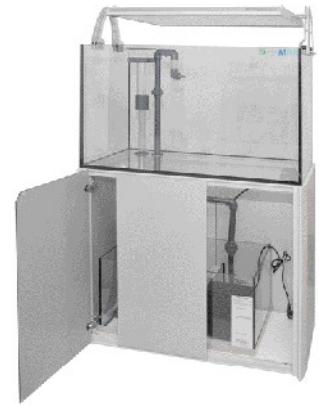

AquaMar 200 docks con sump

Sistema completo di vasca, supporto, filtro a palude, filtro a spugne, pompa di circolazione e raccorderie rigide di mandata e ritorno preassemblate. La vasca, realizzata in cristallo linea azzurra con molature di qualità, si collega al filtro sump tramite due fori sul fondo vasca. La circolazione passa dalla piattaforma di trascinamento e si regola, attutendo anche il rumore, tramite il rubinetto a sfera posto sotto nel mobile.

Il supporto è il mobile Docks, un manufatto di alta qualità nel quale la struttura portante è costituita da alluminio estruso e verniciato con polveri di resina epossidica, appositamente progettato per scaricare sui lati il peso della vasca sovrastante; all'interno ospita le pareti, la base e il retro in legni idrofughi. Sul fronte lo sportello e un'anta scorrevole in cristalli di sicurezza laccati aggiungono eleganza e praticità nelle manutenzioni.

Misure vasca	80x47x52 cm
Mobile docks	grigio-argento cm 74; h totale cm126
Spessore vetro	8 mm
Lampada	option (in foto Liton Skyline 6x24W con perni Bridge cm26)
Capacità lorda	187 l
Sump	37x37x32 h cm con portagalleggiante
Vasca di rabbocco	option 36 l (36x20x50 cm)
Incollaggio	nero

AqInfo ott 2010

**Aquaristica
AquaMar 200
docks con sump**

Per informazioni
www.aquaristica.it

AquaMar 200 docks fa parte del programma Gli Aquaristica

- componenti di qualità
- i migliori cristalli
- doppi incollaggi
- piattaforma regolabile
- sump e sump con percolazione
- gli accessori delle migliori marche
- semplici da installare
- flessibili nelle trasformazioni
- facili nelle manutenzioni
- ottimali per la vita in acquario
- progettati per durare nel tempo

Codice	EAN	Prodotto		
40AQ39020	8032068390207	AQUAMAR 200 docks con sump - silver completo		
40AQ39021	8032068390214	AQUAMAR 200 docks con sump - wengè completo		
40AQ39022	8032068390221	AQUAMAR 200 docks con sump - bianco completo		
51aq16320		Liton SkyLine 6x24 B ** (precisare con perni lunghi)		

** nessun addebito supplementare per perni lunghi quando ordinata assieme a Aquamar 200