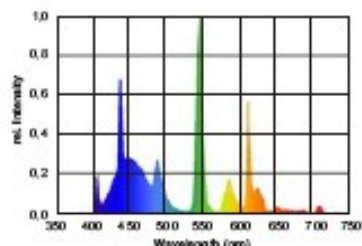

AQ HILITE T8

Il programma di tubi fluorescenti ad alta qualità

AQ HiLite T8 si rinnova. Ecco in arrivo:

AQ HILITE T8 SuperWhite

AQ HILITE T8 Colorflora

AQ HILITE T8 Coral

- I tubi **Super White**, a luce bianca solare che promuove la crescita delle piante e dei coralli ed ostacola la crescita delle alghe.

- I tubi **Colorflora** ad azione fitostimolante. Disponibile da metà gennaio 2011.

L'abbinamento di queste due luci consente di ottenere in acquari d'acqua dolce o marini un'alta resa cromatica che esalta i colori rendendoli più brillanti assieme ad una intensa stimolazione alla crescita delle piante e dei coralli pur ostacolando le alghe indesiderate.