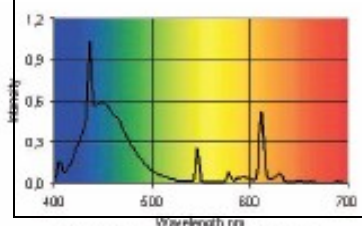

AQ HILITE T8

Il programma di tubi fluorescenti ad alta qualità

AQ HiLite T8 si rinnova. Ecco in arrivo:

AQ HILITE T8 SuperWhite

AQ HILITE T8 Colorflora

AQ HILITE T8 Coral

- I tubi **Super White**, a luce bianca solare che promuove la crescita delle piante e dei coralli ed ostacola la crescita delle alghe.

- I tubi **Colorflora** ad azione fitostimolante. Disponibile da metà gennaio 2011.

L'abbinamento di queste due luci consente di ottenere in acquari d'acqua dolce o marini un'alta resa cromatica che esalta i colori rendendoli più brillanti assieme ad una intensa stimolazione alla crescita delle piante e dei coralli pur ostacolando le alghe indesiderate.

- Il programma si completa con la lampada T8 **Coral**, radiazione attinica pura compresa tra 380 e 480 nm

Le nuove lampade T8 sono un prodotto UE e di qualità A1. Quindi in abbinamento ad un impianto luce di pari qualità, offrono le migliori prestazioni ed una vita attiva di oltre 8000 ore di accensione.