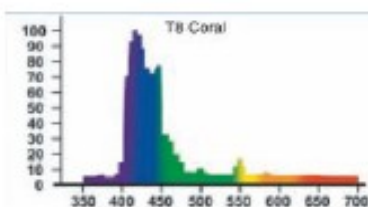

AQ HILITE T8

Il programma di tubi fluorescenti ad alta qualità

AQ HiLite T8 si rinnova. Ecco in arrivo:

AQ HILITE T8 SuperWhite

AQ HILITE T8 Colorflora

AQ HILITE T8 Coral

- I tubi **Super White**, a luce bianca solare che promuove la crescita delle piante e dei coralli ed ostacola la crescita delle alghe.

- I tubi **Colorflora** ad azione fitostimolante. Disponibile da metà gennaio 2011.

L'abbinamento di queste due luci consente di ottenere in acquari d'acqua dolce o marini un'alta resa cromatica che esalta i colori rendendoli più brillanti assieme ad una intensa stimolazione alla crescita delle piante e dei coralli pur ostacolando le alghe indesiderate.