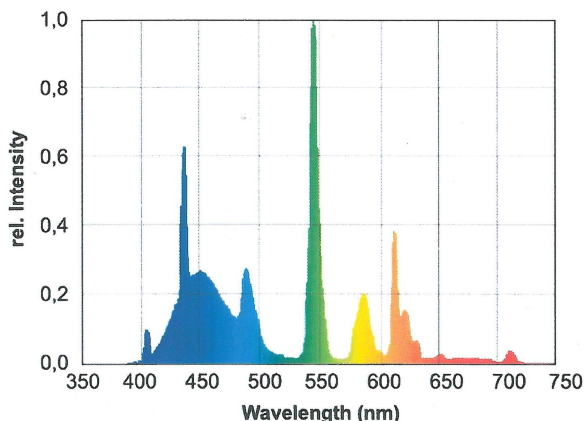

AQ HILITE T8

Il programma di tubi fluorescenti ad alta qualità

AQ HiLite T8 Super

- ☀ Luce bianca simile alla luce solare, con una temperatura di 12000 °K, spettro luminoso ad emissione calibrata per un effetto naturale.
- ☀ Favorisce la crescita delle piante nel dolce e dei coralli nel marino: massima resa per un'efficace fotosintesi. Ostacola la crescita delle alghe.

AQ HiLite T8 Colorflora

- ☀ Nuovo spettro che assicura una radiazione che va a intervenire sulle esigenze della fotosintesi ottenendo così una specifica azione fitostimolante.

AqInfo 572
Febbraio 2012

Illuminazione
AQ HILITE T8

Per informazioni
www.aquaristica.it

Inoltre tutte le nuove AQ HILITE T8 offrono:

- ☀ **Alta resa cromatica:** l'abbinamento di queste due luci consente di ottenere in acquari d'acqua dolce o marini un'alta resa cromatica che esalta i colori rendendoli più brillanti assieme ad una intensa stimolazione alla crescita delle piante e dei coralli pur ostacolando le alghe indesiderate.
- ☀ **Qualità e migliori prestazioni:** le nuove lampade T8 sono un **prodotto UE e di qualità A1**. Quindi in abbinamento ad un impianto luce di pari qualità, offrono le migliori prestazioni ed una vita attiva di **oltre 8000 ore** di accensione.
- ☀ **Ottimizzazione dei consumi energetici:** è disponibile nella stessa linea il **riflettore AQ Reflector T8** in alluminio lucidato che anche in funzione della forma ad ala di gabbiano, è in grado di triplicare la resa luminosa dei nuovi tubi T8. Con clip in materiale resistente anche in acqua marina.