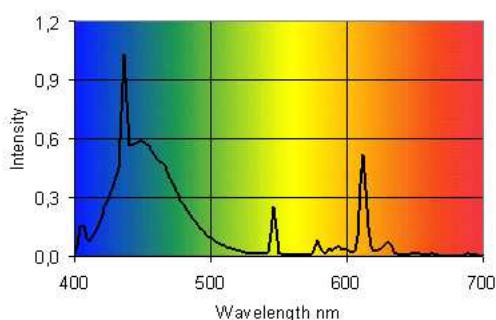

AQ HILITE T8

Il programma di tubi fluorescenti ad alta qualità

AQ HiLite T8 Super

- ☀ Luce bianca simile alla luce solare, con una temperatura di 12000 °K, spettro luminoso ad emissione calibrata per un effetto naturale.
- ☀ Favorisce la crescita delle piante nel dolce e dei coralli nel marino: massima resa per un'efficace fotosintesi. Ostacola la crescita delle alghe.

AQ HiLite T8 Colorflora

- ☀ Nuovo spettro che assicura una radiazione che va a intervenire sulle esigenze della fotosintesi ottenendo così una specifica azione fitostimolante.

AqInfo 572
Febbraio 2012

Illuminazione
AQ HILITE T8