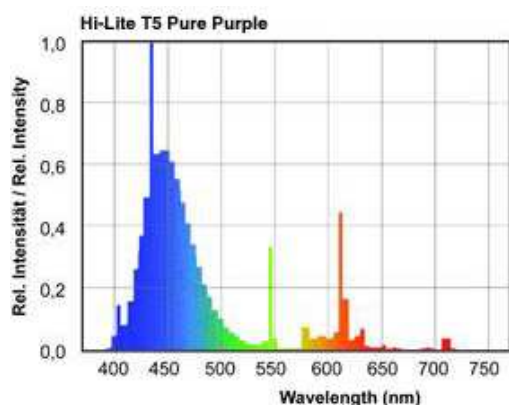

AQ Hi-lite T5 - Aquablue

Tubo fluorescente a tecnologia T5 caratterizzata da un'esclusiva miscela di fosfori che permette di ottenere una radiazione bianca (60%) e blu/attinico (40%). La luce che ne risulta è bianca oceanica ed una combinazione luminosa di 6000+22000 °K. Favorisce la crescita dei coralli fino a 80 cm di profondità. Praticamente due lampade in una. Ideale per tutti i tipi di coralli e per tridacne. In acquario di acqua dolce favorisce la crescita folta e robusta delle piante.

AQ Hi-lite T5 - Pure Purple

Tubo fluorescente a tecnologia T5, speciale per acquari di barriera, con spettro blu e rosso per far risaltare maggiormente i colori pastello nel campo rosso, rosa e viola nei coralli. Usare abbinata a Aquablue, Actinic plus e luci HQI.

AQUA®
RISTICA
OV

AqInfo 573
febbraio 2012

Illuminazione
AQ HILITE T5

Per informazioni
www.aquaristica.it