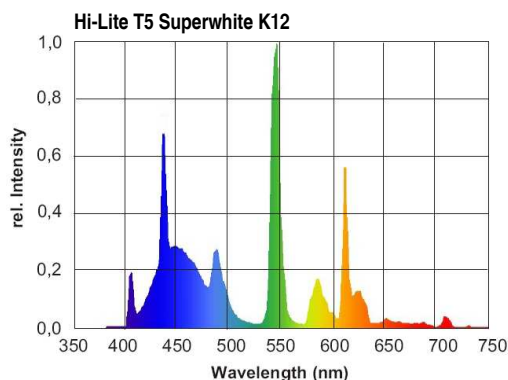

AQ HILITE T5

Il programma di tubi fluorescenti ad alta qualità

I tubi fluorescenti AQ Hi-lite T5 sono stati portati in Italia per la prima volta da Aquaristica all'inizio del 2000 ed ancora oggi rappresentano il risultato delle più recenti ricerche in termini di illuminazione in acquario. Grazie ai fosfori di pregiate terre rare, essi sono in grado di fornire un'alta resa cromatica che esalta i colori, rendendoli più brillanti. Lo **spettro luminoso ad emissione calibrata** ricrea esattamente le condizioni di illuminazione degli ambienti naturali, stimolando la **crescita delle piante** e, grazie all'abbondante radiazione blu, la produzione di ossigeno e la **crescita dei coralli** nel marino. Nella nuova generazione T5 (super sottile diam. 26 mm) si ottiene una **durata luminosa fino a 15.000 ore ed un risparmio energetico del 40%** rispetto ai tubi tradizionali.

new!

AQ Hi-lite T5 – SuperDAY K6

Tubo fluorescente a tecnologia T5 con spettro completo (5 punti colore), 6000 °K per ricreare esattamente la luce solare naturale.

Abbinata alla Pure Purple ed eventualmente alla Superwhite K12 promuove una crescita bilanciata delle piante

AQ Hi-lite T5 - Aquablue

Tubo fluorescente a tecnologia T5 caratterizzata da un'esclusiva miscela di fosfori che permette di ottenere una radiazione bianca (60%) e blu/attinico (40%). La luce che ne risulta è bianca oceanica ed una combinazione luminosa di 6000+22000 °K. Favorisce la crescita dei coralli fino a 80 cm di profondità. Praticamente due lampade in una. Ideale per tutti i tipi di coralli e per tridacne. In acquario di acqua dolce favorisce la crescita folta e robusta delle piante.