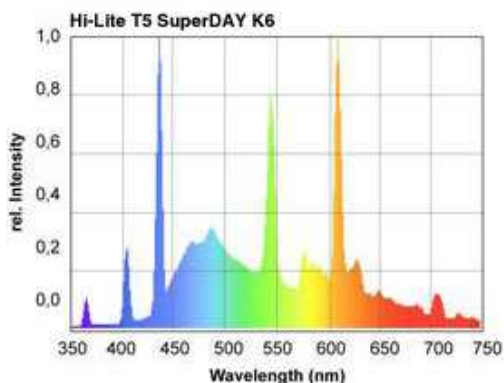

AQ HILITE T5

Il programma di tubi fluorescenti ad alta qualità

I tubi fluorescenti AQ Hi-lite T5 sono stati portati in Italia per la prima volta da Aquaristica all'inizio del 2000 ed ancora oggi rappresentano il risultato delle più recenti ricerche in termini di illuminazione in acquario. Grazie ai fosfori di pregiate terre rare, essi sono in grado di fornire un'alta resa cromatica che esalta i colori, rendendoli più brillanti. Lo **spettro luminoso ad emissione calibrata** ricrea esattamente le condizioni di illuminazione degli ambienti naturali, stimolando la **crescita delle piante** e, grazie all'abbondante radiazione blu, la produzione di ossigeno e la **crescita dei coralli** nel marino. Nella nuova generazione T5 (super sottile diam. 26 mm) si ottiene una **durata luminosa fino a 15.000 ore ed un risparmio energetico del 40%** rispetto ai tubi tradizionali.

new!

AQ Hi-lite T5 – SuperDAY K6

Tubo fluorescente a tecnologia T5 con spettro completo (5 punti colore), 6000 °K per ricreare esattamente la luce solare naturale.

Abbinata alla Pure Purple ed eventualmente alla Superwhite K12 promuove una crescita bilanciata delle piante

AQ Hi-lite T5 - Superwhite K12

Tubo fluorescente a tecnologia T5 a radiazione solare completa. Fornisce una luce molto intensa a 12.000 °K con un'ottima resa dei colori. Ottimale per tutti gli acquari, si integra perfettamente con AQ Hilite Actinic Plus e può essere utilizzata in acquari marini per aumentare la resa cromatica.

AQ Hi-lite T5 - Aquablue

Tubo fluorescente a tecnologia T5 caratterizzata da un'esclusiva miscela di fosfori che permette di ottenere una radiazione bianca (60%) e blu/attinico (40%). La luce che ne risulta è bianca oceanica ed una combinazione luminosa di 6000+22000 °K. Favorisce la crescita dei coralli fino a 80 cm di profondità. Praticamente due lampade in una. Ideale per tutti i tipi di coralli e per tridacne. In acquario di acqua dolce favorisce la crescita folta e robusta delle piante.