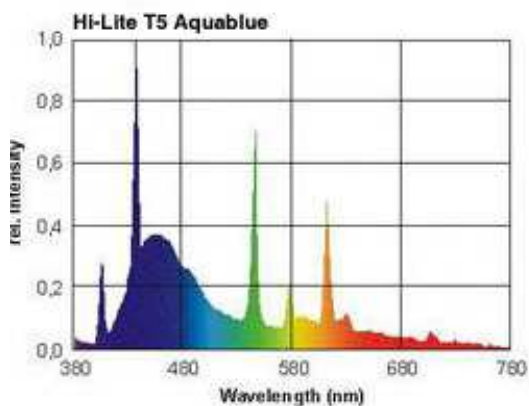

AQ HILITE T5

Il programma di tubi fluorescenti ad alta qualità

I tubi fluorescenti AQ Hi-lite T5 sono stati portati in Italia per la prima volta da Aquaristica all'inizio del 2000 ed ancora oggi rappresentano il risultato delle più recenti ricerche in termini di illuminazione in acquario. Grazie ai fosfori di pregiate terre rare, essi sono in grado di fornire un'alta resa cromatica che esalta i colori, rendendoli più brillanti. Lo **spettro luminoso ad emissione calibrata** ricrea esattamente le condizioni di illuminazione degli ambienti naturali, stimolando la **crescita delle piante** e, grazie all'abbondante radiazione blu, la produzione di ossigeno e la **crescita dei coralli** nel marino. Nella nuova generazione T5 (super sottile diam. 26 mm) si ottiene una **durata luminosa fino a 15.000 ore ed un risparmio energetico del 40%** rispetto ai tubi tradizionali.

new!

AQ Hi-lite T5 – SuperDAY K6

Tubo fluorescente a tecnologia T5 con spettro completo (5 punti colore), 6000 °K per ricreare esattamente la luce solare naturale.

Abbinata alla Pure Purple ed eventualmente alla Superwhite K12 promuove una crescita bilanciata delle piante

AQ Hi-lite T5 - Superwhite K12

Tubo fluorescente a tecnologia T5 a radiazione solare completa. Fornisce una luce molto intensa a 12.000 °K con un'ottima resa dei colori. Ottimale per tutti gli acquari, si integra perfettamente con AQ Hilite Actinic Plus e può essere utilizzata in acquari marini per aumentare la resa cromatica.

AQ Hi-lite T5 - Aquablue

Tubo fluorescente a tecnologia T5 caratterizzata da un'esclusiva miscela di fosfori che permette di ottenere una radiazione bianca (60%) e blu/attinico (40%). La luce che ne risulta è bianca oceanica ed una combinazione luminosa di 6000+22000 °K. Favorisce la crescita dei coralli fino a 80 cm di profondità. Praticamente due lampade in una. Ideale per tutti i tipi di coralli e per tridacne. In acquario di acqua dolce favorisce la crescita folta e robusta delle piante.