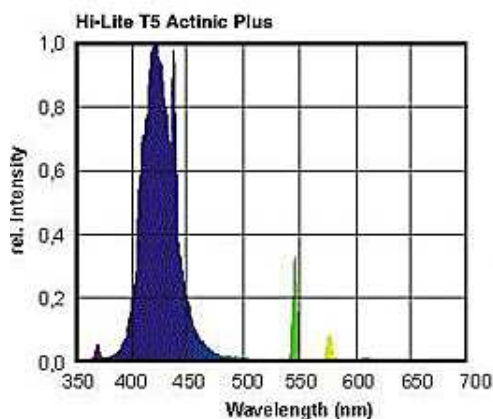

AQUA[®]
RISTICA
OV

AqInfo 573
febbraio 2012

Illuminazione
AQ HILITE T5

Per informazioni
www.aquaristica.it

new!

AQ Hi-lite T5 – Actinic Blue

Tubo fluorescente a tecnologia T5, caratterizzato da un'esclusiva miscela di fosfori con 60% radiazione blu scuro e 40% attinico, da cui risulta un colore blu intenso e una speciale fluorescenza dei coralli. Particolarmente indicato per acquari marini che riproducono i fondali più profondi. Usare in abbinamento con HiLite Aquablue. Ottimo per il marino, può essere usato in acqua dolce per ottenere una luce più chiara e una crescita delle piante più robusta.