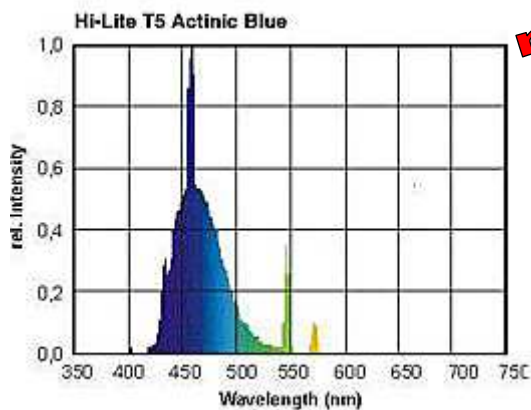

new!

AQ Hi-lite T5 – Actinic Blue

Tubo fluorescente a tecnologia T5, caratterizzato da un'esclusiva miscela di fosfori con 60% radiazione blu scuro e 40% attinico, da cui risulta un colore blu intenso e una speciale fluorescenza dei coralli. Particolarmente indicato per acquari marini che riproducono i fondali più profondi. Usare in abbinamento con HiLite Aquablue. Ottimo per il marino, può essere usato in acqua dolce per ottenere una luce più chiara e una crescita delle piante più robusta.